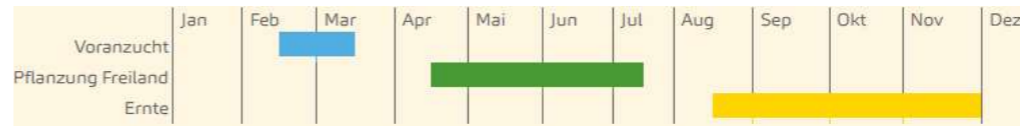

Ringelblume Calendula officinales B130N

Romanasalat Valmaine G376

Rote Bete Gesche G695

Rotkohl Amarant G207

Schnittsellerie Gewöhnlicher Schnitt G409

Petersilie Einfache Schnitt 3 G312

Porree Freezo G630

Porree Herbstriesen 2/Hannibal G323