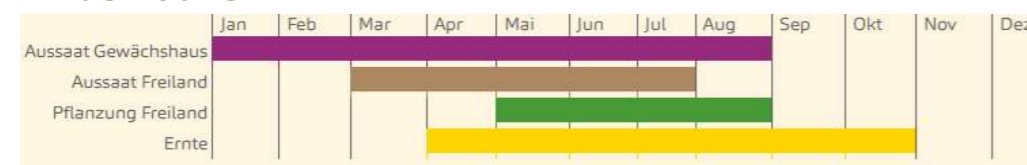

Wilde Rauke G481