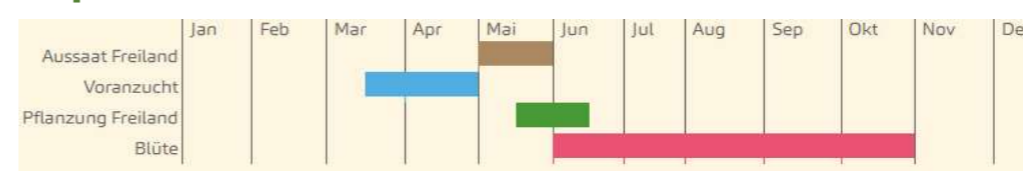

Aussaatkalender

Name **Sorte** **Artikelnr.**
Aubergine De Barbentane G681

Baslikum großblättrig Ocimum basilicum K11

Bechermalve Lavatera trimestris B315N

Blaudolde Trachymene coerulea B636

Blumenkohl Tabiro G203

Borretsch Borago officinalis K18

Brokkoli Rasmus G717

Name **Sorte** **Artikelnr.**
Gurke Persika G175

Hokkaidokürbis Solor G606

Kapuzinerkresse Tropaeolum majus B418

Kohlrabi Blaril G233

Koriander Coriandrum sativum K31