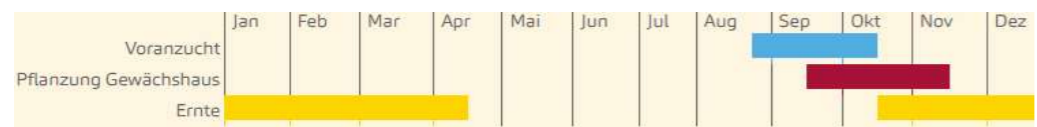

Kornblume Centaurea cyanus B145

Kultursauerampfer Rumex acetosa K35

Färber-Hundskamille Anthemis tinctoria B647

Feldsalat Verte de Cambrai G181

Feldsalat Elan G184

Portulak Winterpostelein G435

Radieschen Trio French Breakfast, Rudi, Eiszapfen G728