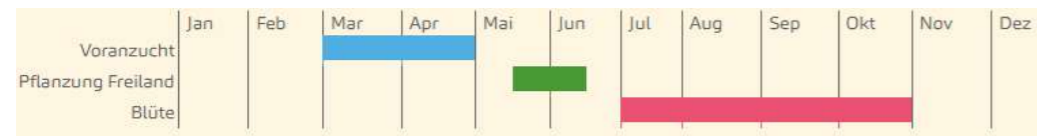

Aussaatkalender

Name **Sorte** **Artikelnr.**
Aubergine De Barbentane G681

Baslikum großblättrig Ocimum basilicum K11

Bechermalve Lavatera trimestris B315N

Blaudolde Trachymene coerulea B636

Blumenkohl Tabiro G203