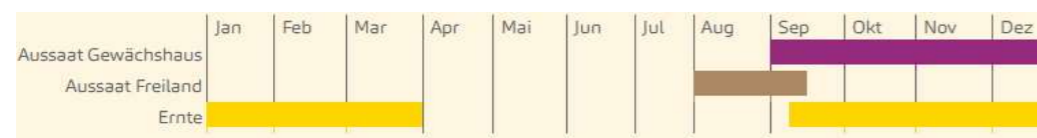

**Möhre** Dolciva G660

**Petersilie** Amsterdamse Snij/Felicia G770

**Färber-Hundskamille** Anthemis tinctoria B647

**Feldsalat** Verte de Cambrai G181

**Feldsalat** Elan G184

**Portulak** Winterpostelein G435