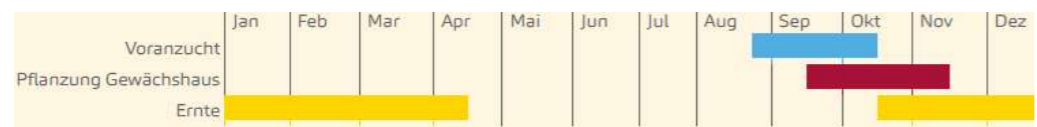

**Möhre** Dolciva G660

**Petersilie** Amsterdamse Snij/Felicia G770

**Färber-Hundskamille** Anthemis tinctoria B647

**Feldsalat** Verte de Cambrai G181

**Feldsalat** Elan G184

**Portulak** Winterpostelein G435