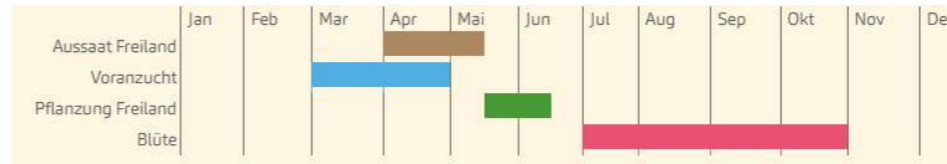

Löwenmäulchen Black Prince B118