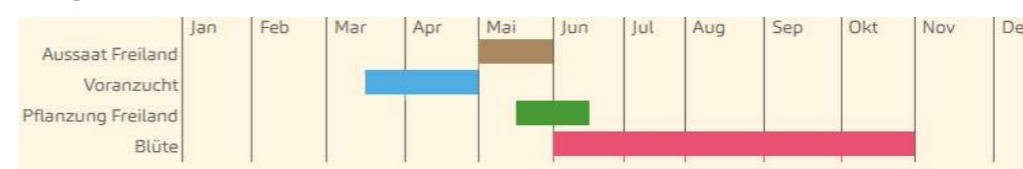

**Blumenkohl** Tabiro G203

**Borretsch** Borago officinalis K18

**Brokkoli** Rasmus G717

**Name** **Sorte** **Artikelnr.**  
**Gurke** Persika G175

**Hokkaidokürbis** Solor G606

**Kapuzinerkresse** Tropaeolum majus B418